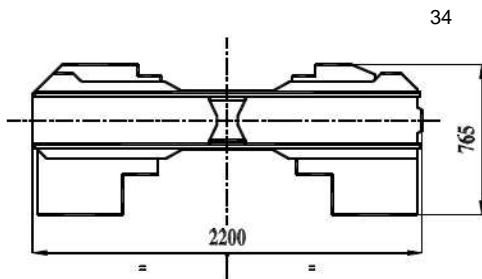

# 30HF

16

16

34

39

	27,0	.
.	330 / 449	/ . .
.	38,3 / 2300	/
.	1597	
.	400	
.	2400	
.	4000	
.	22,5	
.	2,200	
.	0,765	
.	0,330	
.	2,030	

**PTC**

56 rue de Neuilly – 93136 NOISY LE SEC Cedex - France