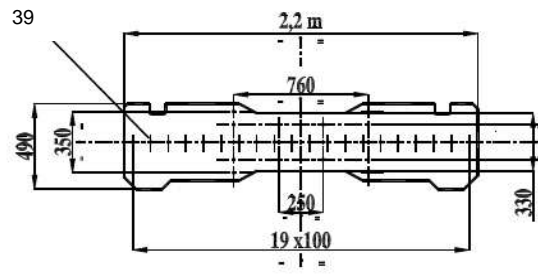

# 30HF

16

16

34

39

	27,0	.
.	330 / 449	/ . .
.	38,3 / 2300	/
.	1597	
.	400	
.	2400	
.	4000	
.	22,5	
.	2,200	
.	0,765	
.	0,330	
.	2,030	

**PTC**

56 rue de Neuilly – 93136 NOISY LE SEC Cedex - France