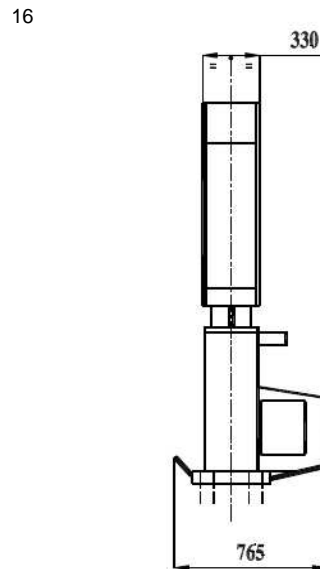

# 30HF

16

16

34

39

	27,0	.
.	330 / 449	/ . .
.	38,3 / 2300	/
.	1597	
.	400	
.	2400	
.	4000	
.	22,5	
.	2,200	
.	0,765	
.	0,330	
.	2,030	

**PTC**

56 rue de Neuilly – 93136 NOISY LE SEC Cedex - France