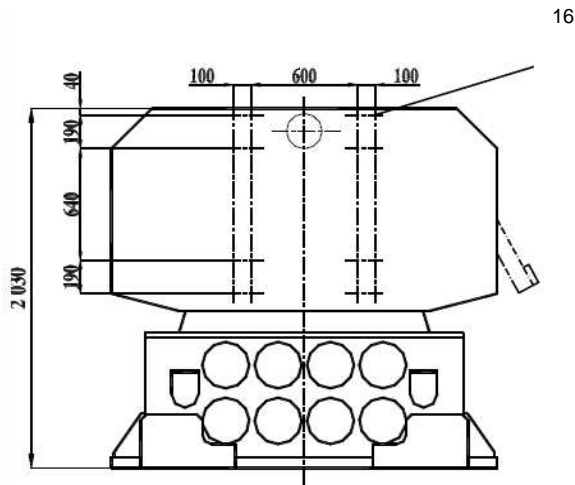

# 30HF

16

16

34

39

	27,0	.
.	330 / 449	/ . .
.	38,3 / 2300	/
.	1597	
.	400	
.	2400	
.	4000	
.	22,5	
.	2,200	
.	0,765	
.	0,330	
.	2,030	

**PTC**

56 rue de Neuilly – 93136 NOISY LE SEC Cedex - France