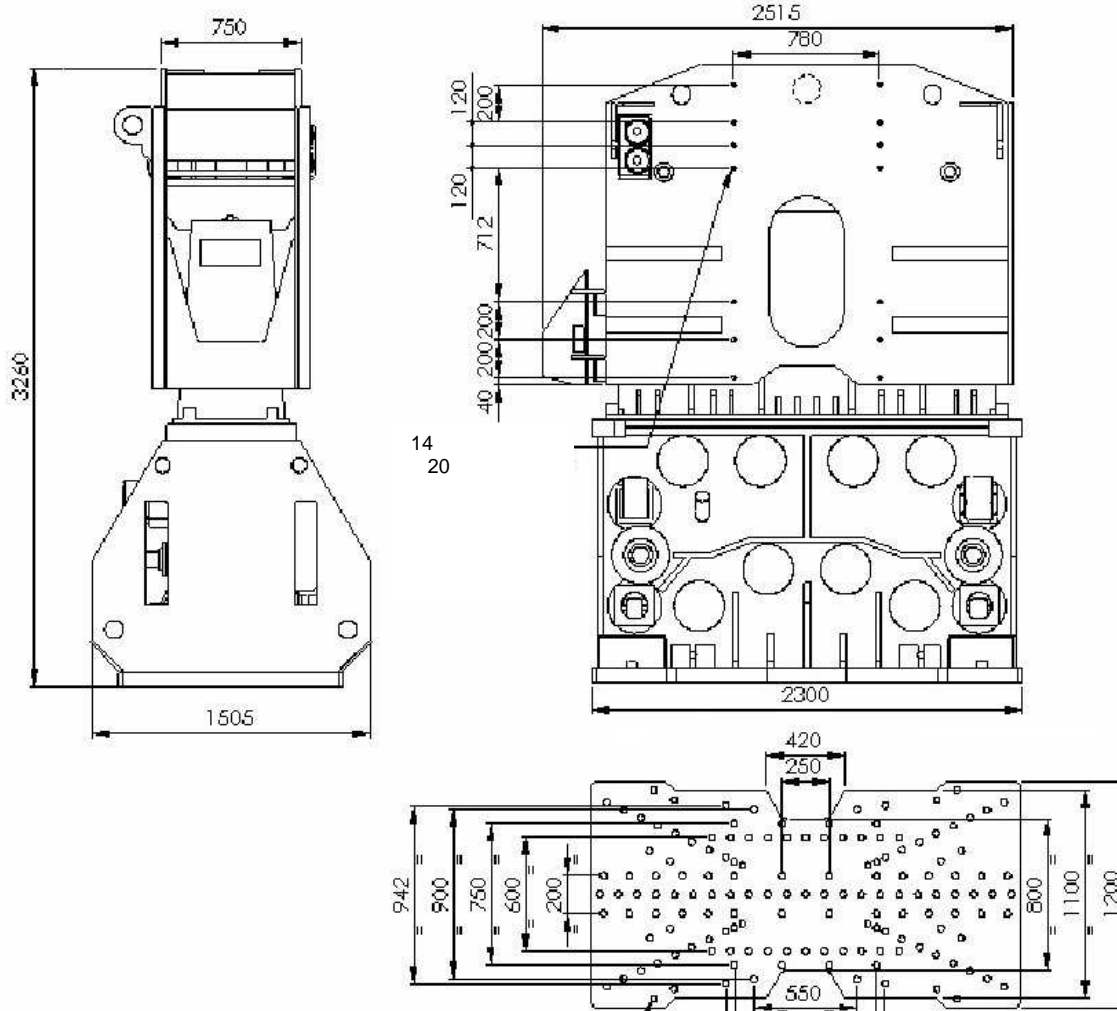

# 130HV

0-130

.	.	659 / 895	/	.
.	.	23 / 1380	/	.
.	.	2768		.
.	/	1200		.
.	.	9700		.
.	.	14500		.
.	.	26,8		.
.	.	2,515		.
.	.	1,480		.
.	.	0,800		.
.	.	3,266		.

**PTC**

56 rue de Neuilly – 93136 NOISY LE SEC Cedex - France