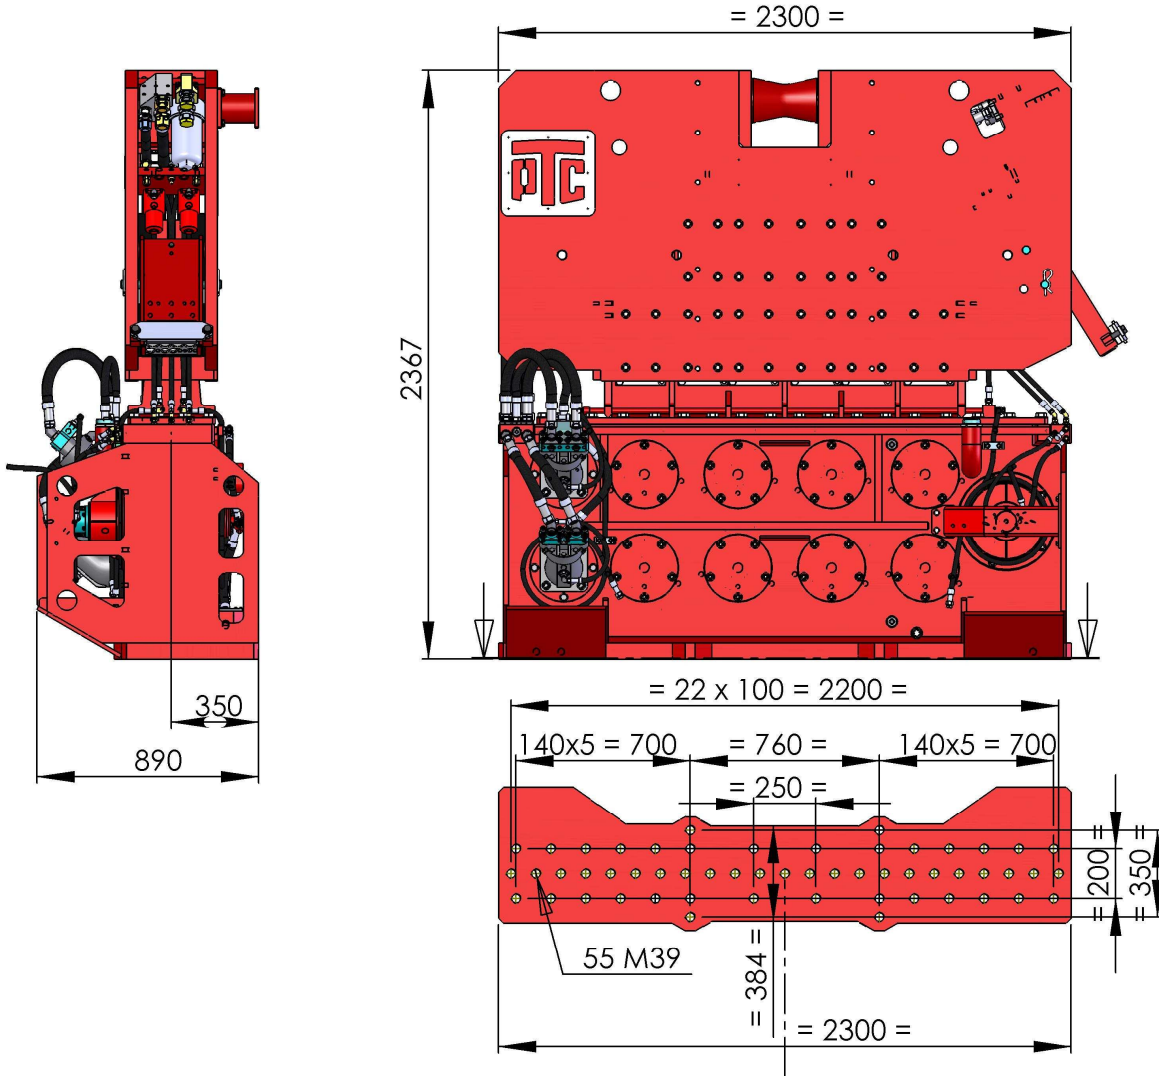

52HV

	0-52	
.	323 / 439	/ . .
.	28 / 1680	/
.	1641	
.	460	
.	4270	
.	7070	
.	24,4	
.	2,300	
.	0,890	
.	0,384	
.	2,370	

PTC
 56 rue de Neuilly – 93136 NOISY LE SEC Cedex - France
 Tel: +33.(0)1.49.42.72.95 Fax: +33.(0)1.48.44.00.02
 E-mail: contact@ptc.fayat.com Site: www.ptc.fayat.com