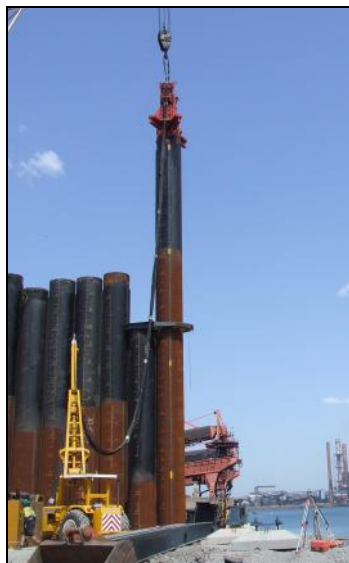

JOB REPORT

120HD

N.S.W.

«Georgiou»

1.5 (- 19)

6,

32

154