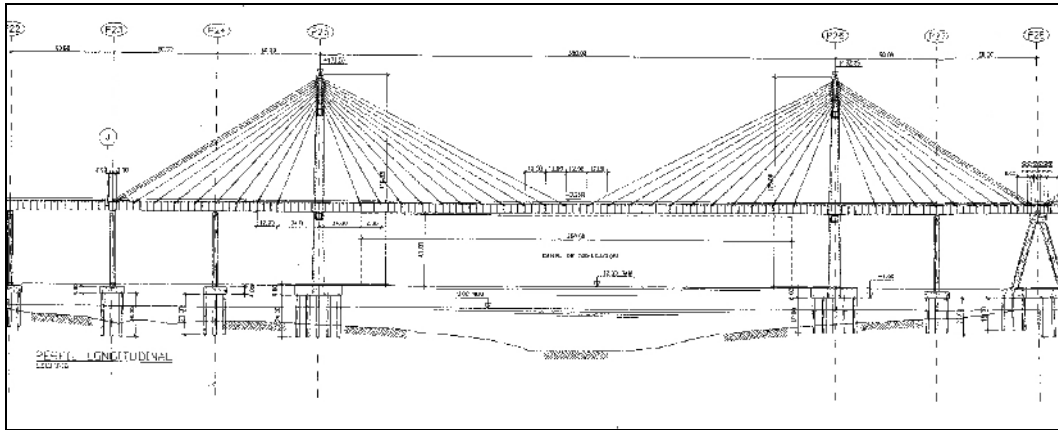

120 . 22 34, 1 200 4
 3 180 , 22.8
 USD 480

- 184 2.0 (: 16 , : 30)
- 2.5 (30)
- .12 2.7 (40)

- PTC 175HD
 Quadriplex
 4 x 150 .
- PTC 1200
 DITTA2 CAT
 1 015 . .
- 175HD
 Terex American HC210
 190 ,
 (45.6 x 15.2 x 3.04) .
-