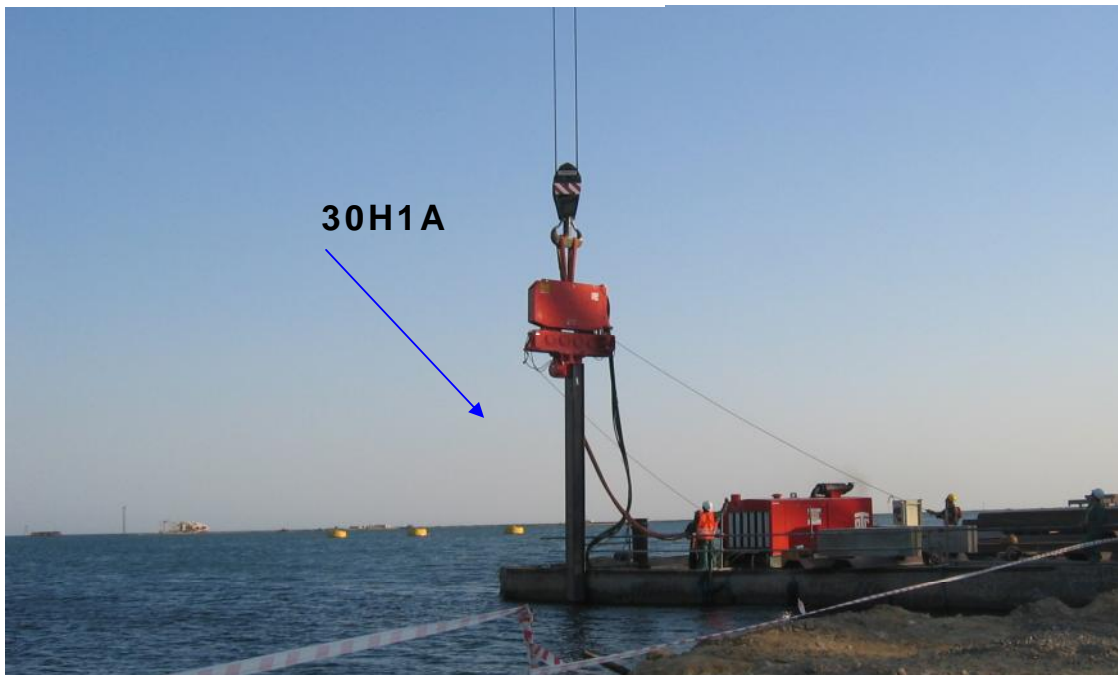

30H1A

, AZERTUNNELSUTIKINTI,
 , 20

30H1A

16

Liebherr LTM1225,
 120

225

LTM1120.

: 0-5 SPT 30 (+); 5-25 -

•

PTC 30H1A,
 Duplex.

PTC 350

120 t Agriplex 2x 55 t