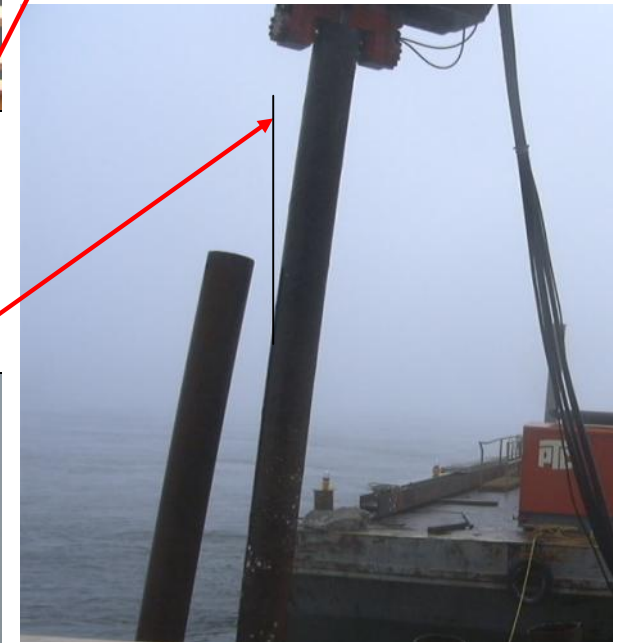

:

PTC 50HL
PTC 450.

Agriplex 170 Duplex 2 x 120 .

20°

Температура воздуха: - 20 °С