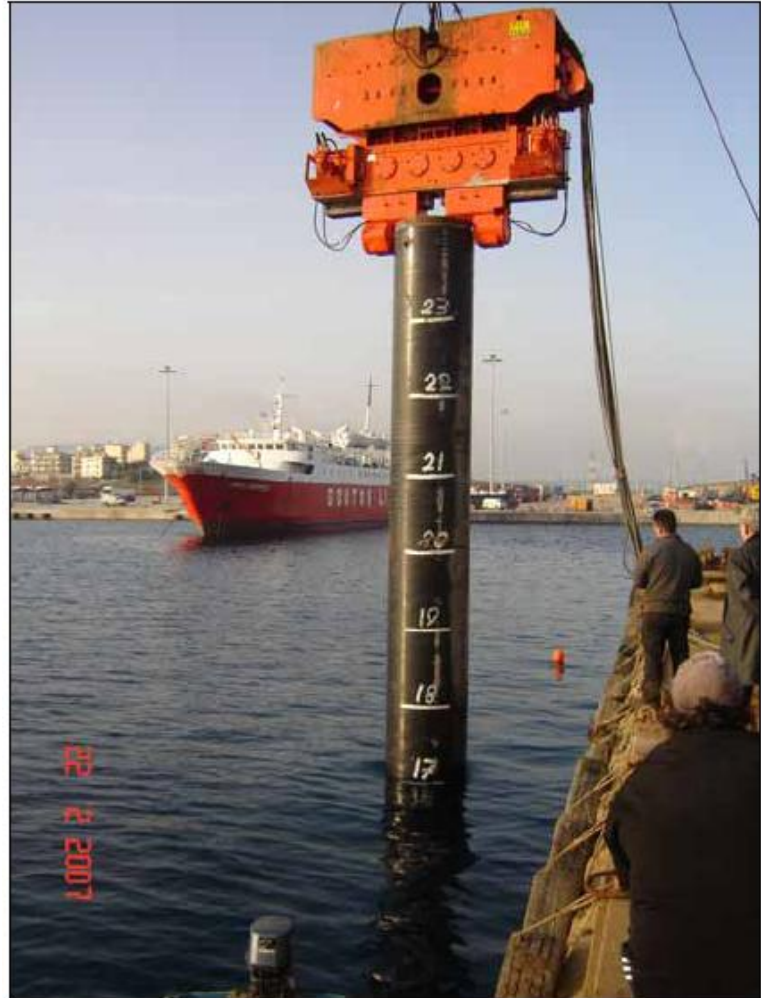

## 75HD

, . ,

: 1 040  
: 23  
: 18  
: 10 – 12

20  
SPT 50.

«Christoforos D. Constantinides S.A.»,

**75HD.**

**Duplex 2 x 150**

120 .